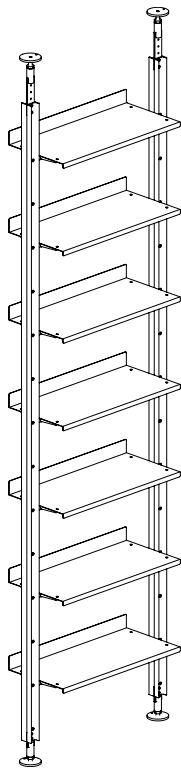

Armida con piantana a soffitto
Upright with ceiling support
Mit ständer für deckenmontage
Avec montant à plafond
Con montante a techo

Type A

Ripiano in lamiera, Orizzontale
Sheet metal shelf, Horizontal
Regalboden aus metall, Horizontal
Etagère en métal, Horizontal
Estante en chapa, Horizontal