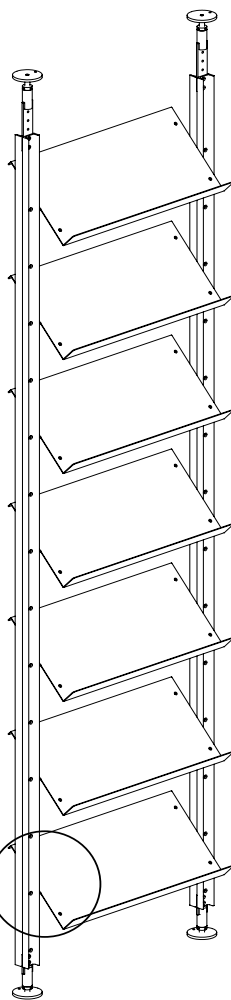

Installation

Step 7

Type B

Ripiano in lamiera, Obliquo
Sheet metal shelf, Oblique
Regalboden aus metall, obliquo
Étagère en métal, Obliquo
Estante en chapa, Oblicuo