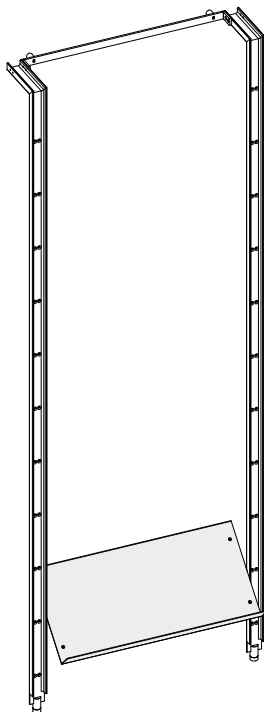

# Armida

Istruzioni di montaggio  
Assembly instruction  
Montageanleitung  
Instructions de montage  
Instrucciones de montaje

**DESALTO**

- 03** Piantana a parete  
Upright with wall fixing  
Mit ständer für wandmontage  
Avec montant mural  
Con montante a pared
- 09** Armida con piantana a soffitto  
Upright with ceiling support  
Mit ständer für deckenmontage  
Avec montant à plafond  
Con montante a techo
- 17** Contenitore con anta  
Storage unit with door  
Container mit falttür  
Élément de rangement avec porte  
Contenedor con puerta

Piantana a parete  
Upright with wall fixing  
Mit ständer für wandmontage  
Avec montant mural  
Con montante a pared

Type A

Ripiano in lamiera, Orizzontale  
Sheet metal shelf, Horizontal  
Regalboden aus metall, Horizontal  
Étagère en métal, Horizontal  
Estante en chapa, Horizontal