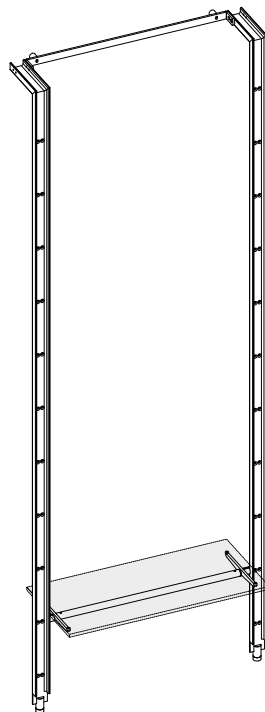

Type C

Ripiano cristallo
Glass shelf
Kristall regale,
Étagère en crystal
Estante en cristal