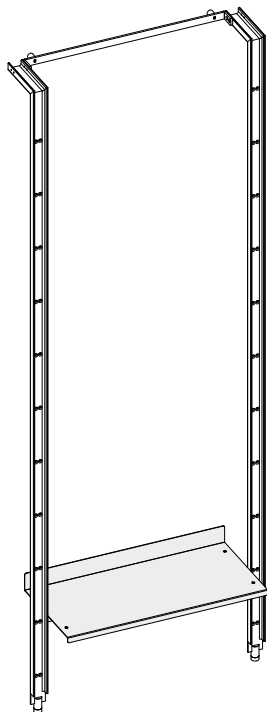

# Armida

Istruzioni di montaggio  
Assembly instruction  
Montageanleitung  
Instructions de montage  
Instrucciones de montaje

**DESALTO**

- 03** Piantana a parete  
Upright with wall fixing  
Mit ständer für wandmontage  
Avec montant mural  
Con montante a pared
- 09** Armida con piantana a soffitto  
Upright with ceiling support  
Mit ständer für deckenmontage  
Avec montant à plafond  
Con montante a techo
- 17** Contenitore con anta  
Storage unit with door  
Container mit falttür  
Élément de rangement avec porte  
Contenedor con puerta

Piantana a parete  
Upright with wall fixing  
Mit ständer für wandmontage  
Avec montant mural  
Con montante a pared

Type A

Ripiano in lamiera, Orizzontale  
Sheet metal shelf, Horizontal  
Regalboden aus metall, Horizontal  
Étagère en métal, Horizontal  
Estante en chapa, Horizontal