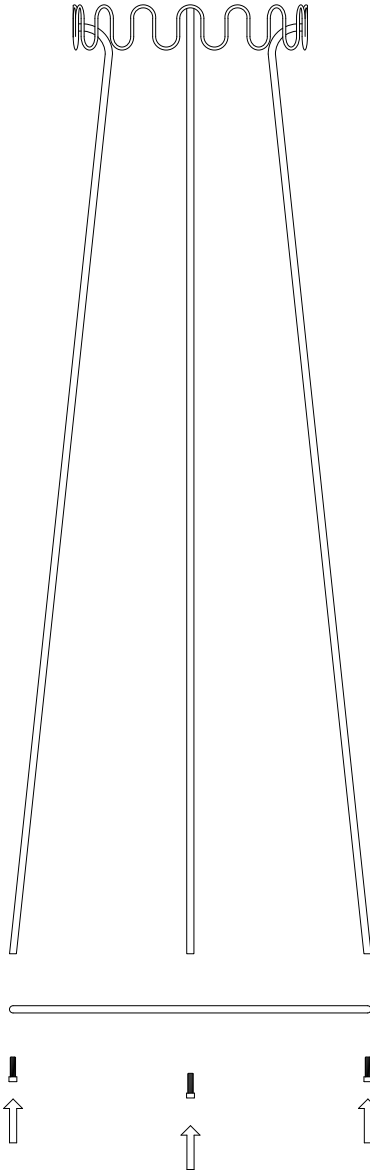

**Complement**

Design Stefan Schöning

# Crown

Istruzioni di montaggio  
Assembly instruction  
Montageanleitung  
Instructions de montage  
Instrucciones de montaje

**DESALTO**

Desalto Spa  
Via per Montesolaro  
22063 Cantù (CO)  
Italy

T. +39 031 7832211  
F. +39 031 7832290  
info@desalto.it  
www.desalto.it