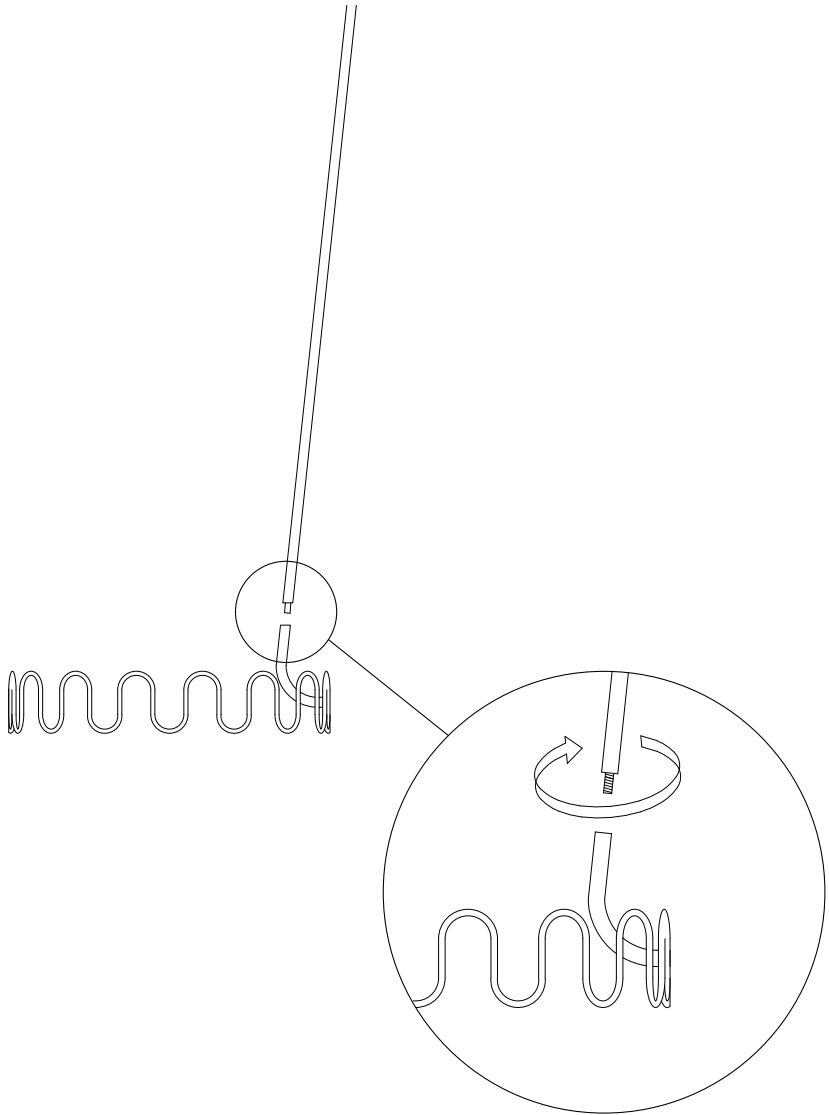

# Crown

Istruzioni di montaggio  
Assembly instruction  
Montageanleitung  
Instructions de montage  
Instrucciones de montaje

**DESALTO**

Desalto Spa  
Via per Montesolaro  
22063 Cantù (CO)  
Italy

T. +39 031 7832211  
F. +39 031 7832290  
info@desalto.it  
www.desalto.it