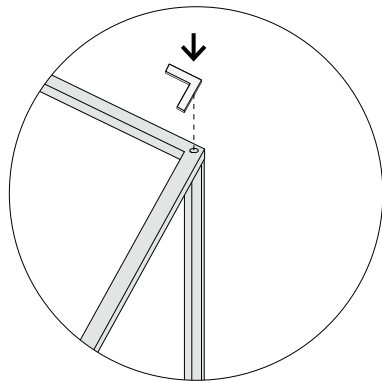

# Hexagon

Istruzioni di montaggio  
Assembly instruction  
Montageanleitung  
Instructions de montage  
Instrucciones de montaje

**DESALTO**

**04**      **Ripiano lamiera**  
**Sheet metal shelf**  
**Regalboden aus metall**  
**Etagère en métal**  
**Estante en chapa**

**07**      **Ripiano in cristallo**  
**Top in crystal**  
**Regal in crystal**  
**Plateau en cristal**  
**Plataforma en cristal**

Ripiano lamiera  
Sheet metal shelf  
Regalboden aus metall  
Etagère en métal  
Estante en chapa

Installation

Step 1

**IT** Avvitare ciascuna gamba fino ad allineare lo spigolo.

**EN** Screw each leg until its edge is lined up to the corner of the base.

**DE** Drehen jedes Bein bis zur Aufreihung seiner Kante mit dem von der Basis ein.