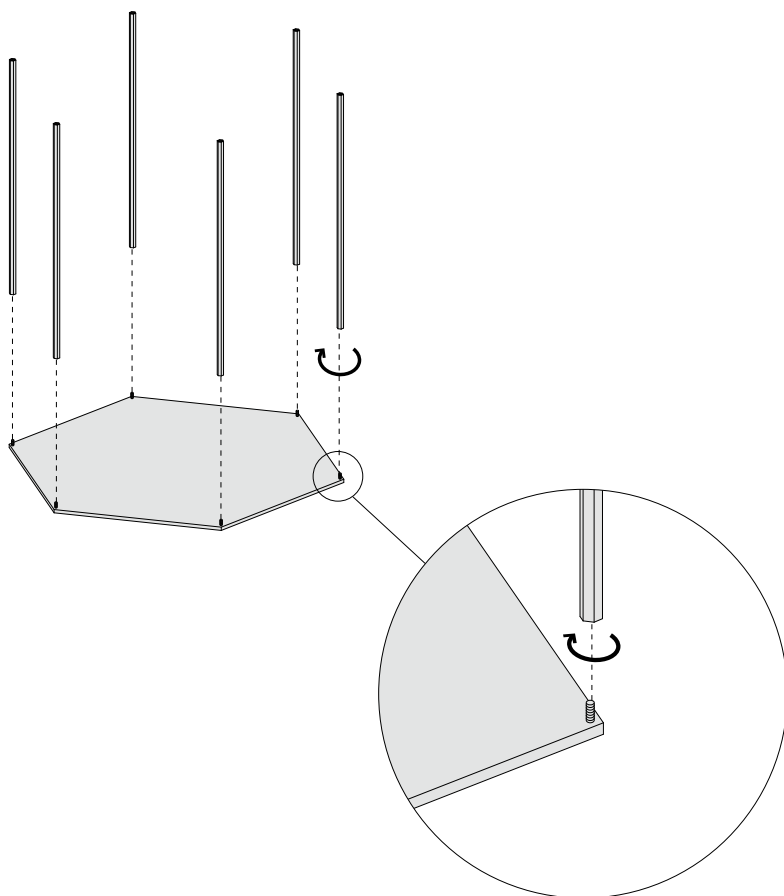

# Hexagon

Istruzioni di montaggio  
Assembly instruction  
Montageanleitung  
Instructions de montage  
Instrucciones de montaje

**DESALTO**

**04**      **Ripiano lamiera**  
**Sheet metal shelf**  
**Regalboden aus metall**  
**Etagère en métal**  
**Estante en chapa**

**07**      **Ripiano in cristallo**  
**Top in crystal**  
**Regal in crystal**  
**Plateau en cristal**  
**Plataforma en cristal**

Ripiano lamiera  
Sheet metal shelf  
Regalboden aus metall  
Etagère en métal  
Estante en chapa

Installation

Step 1

**IT** Avvitare ciascuna gamba fino ad allineare lo spigolo.

**EN** Screw each leg until its edge is lined up to the corner of the base.

**DE** Drehen jedes Bein bis zur Aufreihung seiner Kante mit dem von der Basis ein.