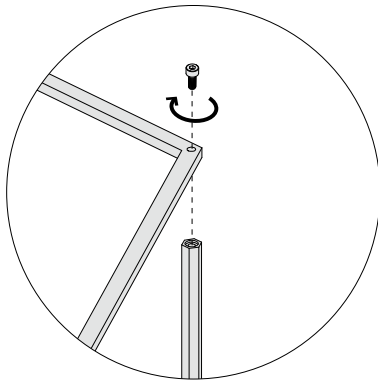

# Hexagon

Istruzioni di montaggio  
Assembly instruction  
Montageanleitung  
Instructions de montage  
Instrucciones de montaje

**DESALTO**

**04**      **Ripiano lamiera**  
**Sheet metal shelf**  
**Regalboden aus metall**  
**Etagère en métal**  
**Estante en chapa**

**07**      **Ripiano in cristallo**  
**Top in crystal**  
**Regal in crystal**  
**Plateau en cristal**  
**Plataforma en cristal**

Ripiano lamiera  
Sheet metal shelf  
Regalboden aus metall  
Etagère en métal  
Estante en chapa

Installation

Step 1

**IT** Avvitare ciascuna gamba fino ad allineare lo spigolo.

**EN** Screw each leg until its edge is lined up to the corner of the base.

**DE** Drehen jedes Bein bis zur Aufreihung seiner Kante mit dem von der Basis ein.