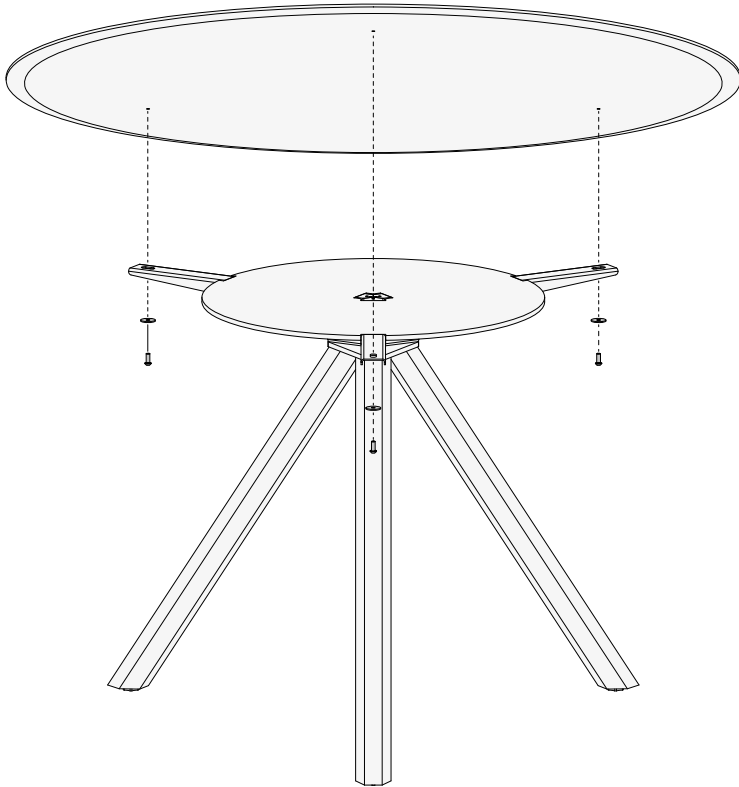

**Table**

Design Francesco Rota

# HEB Round

Istruzioni di montaggio  
Assembly instruction  
Montageanleitung  
Instructions de montage  
Instrucciones de montaje

**DESALTO**

Desalto Spa  
Via per Montesolaro  
22063 Cantù (CO)  
Italy