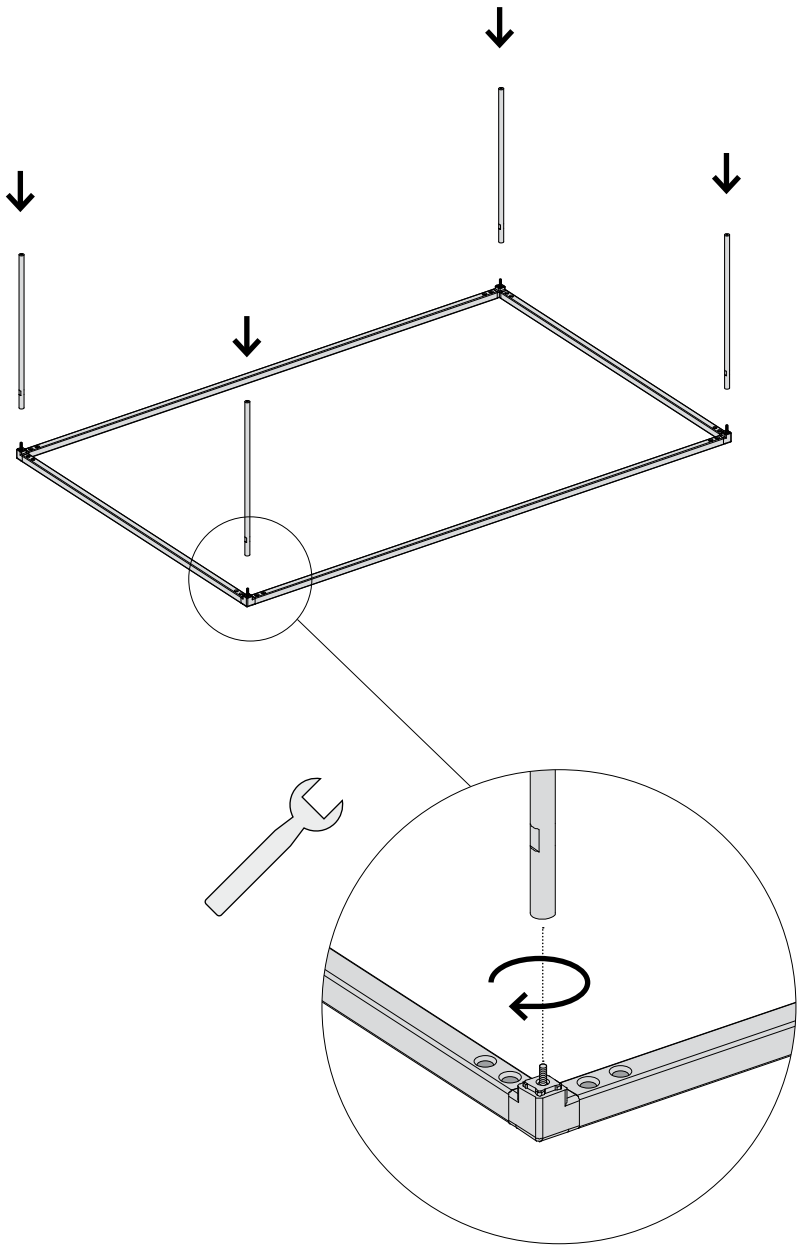

Small Table / Console

Design Caronni + Bonanomi

Helsinki 15

Istruzioni di montaggio
Assembly instruction
Montageanleitung
Instructions de montage
Instrucciones de montaje

DESALTO

Installation

Step 6

IT Girare il tavolo sottosopra.
EN Turn the table upside down.
DE Drehen Sie den Tisch den Kopf.

FR Tournez la table à l'envers.
ES Voltear la mesa boca abajo.

Installation

Step 7

Desalto Spa
Via per Montesolaro
22063 Cantù (CO)
Italy

T. +39 031 7832211
F. +39 031 7832290
info@desalto.it
www.desalto.it