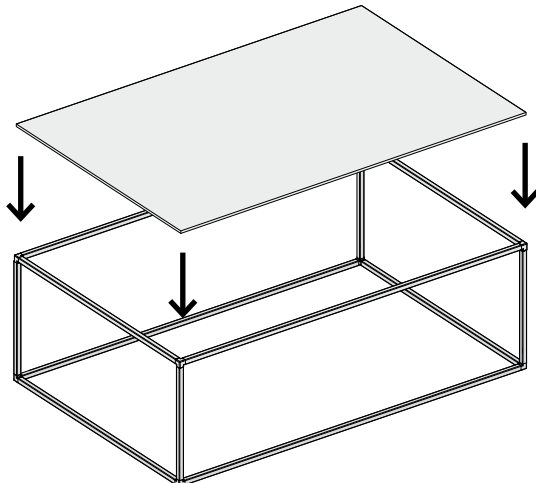

Small Table / Console

Design Caronni + Bonanomi

Helsinki 15

Istruzioni di montaggio
Assembly instruction
Montageanleitung
Instructions de montage
Instrucciones de montaje

DESALTO

Installation

Step 6

IT Girare il tavolo sottosopra.
EN Turn the table upside down.
DE Drehen Sie den Tisch den Kopf.

FR Tournez la table à l'envers.
ES Voltear la mesa boca abajo.

Installation

Step 7

Desalto Spa
Via per Montesolaro
22063 Cantù (CO)
Italy

T. +39 031 7832211
F. +39 031 7832290
info@desalto.it
www.desalto.it