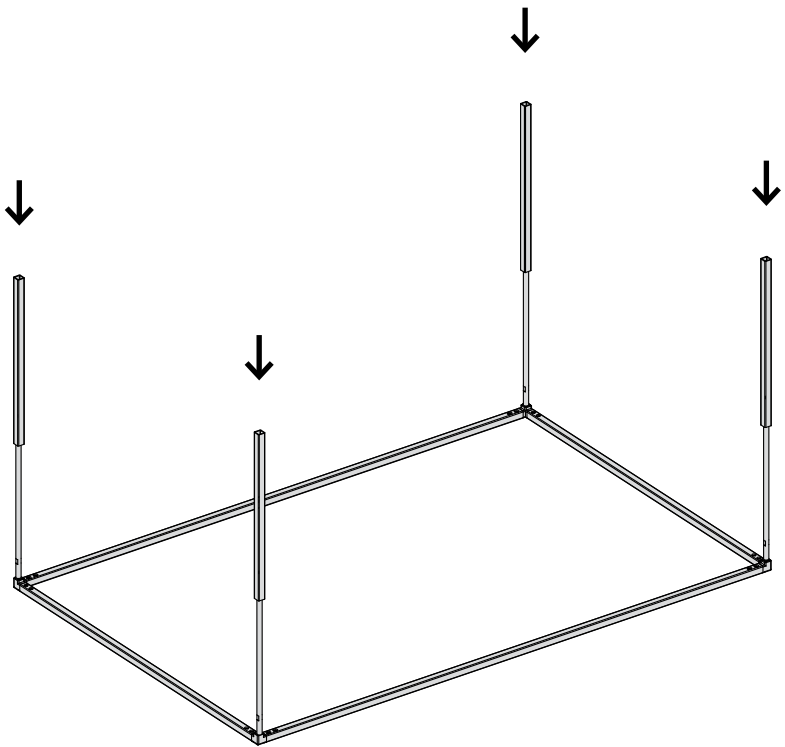

Small Table / Console

Design Caronni + Bonanomi

Helsinki 15

Istruzioni di montaggio
Assembly instruction
Montageanleitung
Instructions de montage
Instrucciones de montaje

DESALTO

Installation

Step 6

IT Girare il tavolo sottosopra.
EN Turn the table upside down.
DE Drehen Sie den Tisch den Kopf.

FR Tournez la table à l'envers.
ES Voltear la mesa boca abajo.

Installation

Step 7

Desalto Spa
Via per Montesolaro
22063 Cantù (CO)
Italy

T. +39 031 7832211
F. +39 031 7832290
info@desalto.it
www.desalto.it