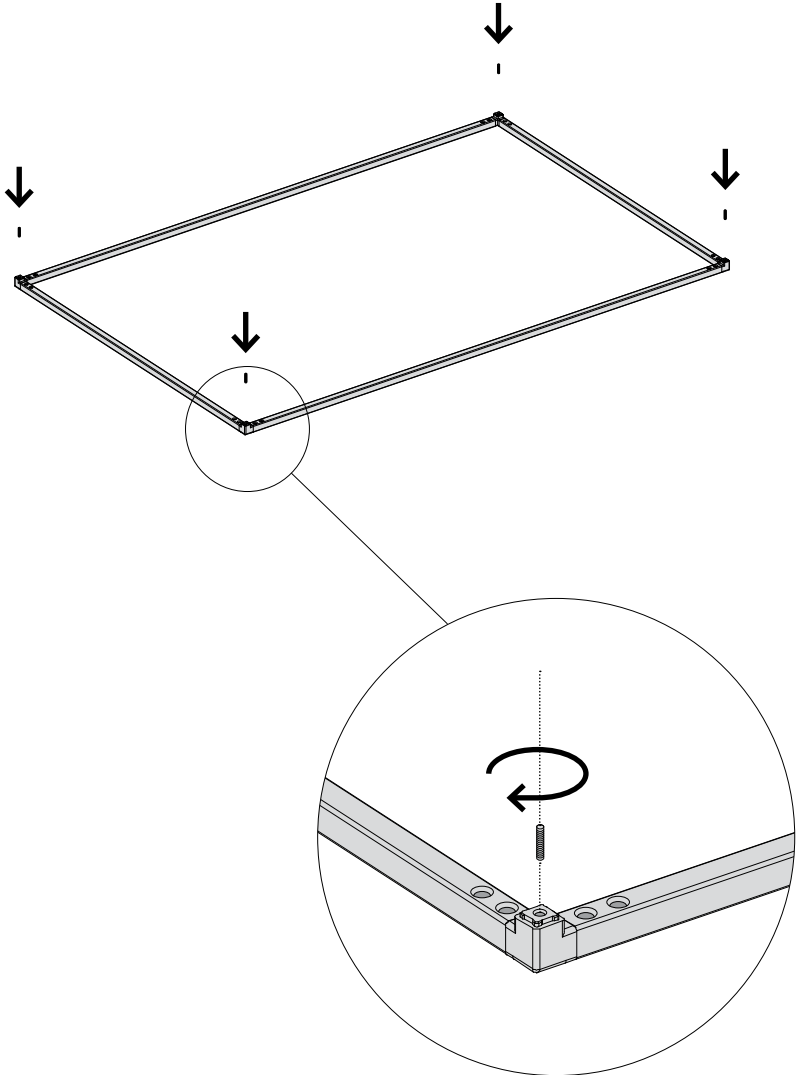

Small Table / Console

Design Caronni + Bonanomi

Helsinki 15

Istruzioni di montaggio
Assembly instruction
Montageanleitung
Instructions de montage
Instrucciones de montaje

DESALTO

Installation

Step 6

IT Girare il tavolo sottosopra.
EN Turn the table upside down.
DE Drehen Sie den Tisch den Kopf.

FR Tournez la table à l'envers.
ES Voltear la mesa boca abajo.

Installation

Step 7

Desalto Spa
Via per Montesolaro
22063 Cantù (CO)
Italy

T. +39 031 7832211
F. +39 031 7832290
info@desalto.it
www.desalto.it